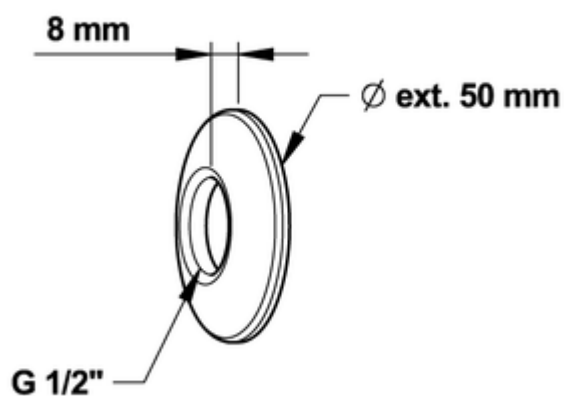

ROSACE / CACHE-TROU

D1 : F 1/2" (15x21) - D2 : 50 mm - Ep : 8 mm | Réf. 70337

FONCTIONNEMENT

La rosace taraudée permet de cacher aisément les éclats d'émail, de peinture et garantie une parfaite finition

AVANTAGES

Finition chromée
Garantie 10 ans
Livré par 2

APPEL D'OFFRE

Rosace taraudée chromée réf.70337 de marque PRESTO avec diamètre intérieur Femelle 1/2" - diamètre extérieur 50 mm et épaisseur 8 mm (ou équivalent validé)

Code EAN 13 : 3535770703372

Poids : 0,06

Garantie : 10 ans* (*voir conditions générales des ventes)

CARACTERISTIQUES TECHNIQUES

Fonction :

Cette rosace taraudée PRESTO permet de cacher aisément les éclats d'émail, de peinture et garantit une parfaite finition

Dimensions :

- D1 = G1/2" (5x21 mm)
- D2 = 50 mm
- E = 8 mm

Conditionnement : 2 unités