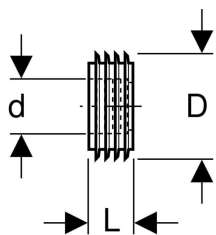

## Manchette Geberit pour raccordement au tube de chasse

Exemple d'image

### Utilisation

- Pour étancher entre tubes de chasse et céramiques sanitaires

### Caractéristiques techniques

Matériau | EPDM

N° de réf.	d, $\varnothing$	D	L
242.018.00.1	32 mm	6 cm	2.5 cm
119.668.00.1	45 mm	6 cm	2.5 cm