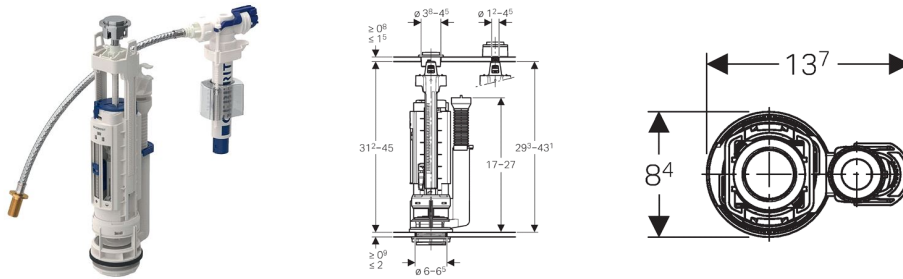

Mécanisme de chasse complet Geberit type 290-380, rinçage simple touche, alimentation universelle, 3/8", mamelon en laiton

Utilisation

- Pour eaux grises (eaux pluviales), en cas d'utilisation d'une installation de filtration
- Pour réservoirs en céramique
- Pour eau potable
- Pour alimentations en eau 3/8"

Caractéristiques

- Rinçage simple touche
- Hauteur de remplissage réglable
- Mamelon fileté en laiton, G 3/8
- Adaptable en hauteur
- Volume de chasse réglable
- Tube de trop-plein adaptable en hauteur
- Arrivée d'eau latérale
- Arrivée d'eau par le bas
- Avec fixation du couvercle

Détails du produit

Pression dynamique	0,1-10 bar
Bruit de conduite à 3 bars	12 dB(A)
Bruit de conduite à 5 bars	18 dB(A)
Température de stockage maximale	40 °C
Température maximale de l'eau	25 °C
Force de déclenchement	18 N

Livré avec

- Matériel de fixation

Assortiment

N° de réf.	Couleur / surface
283.004.21.3	Chromé brillant