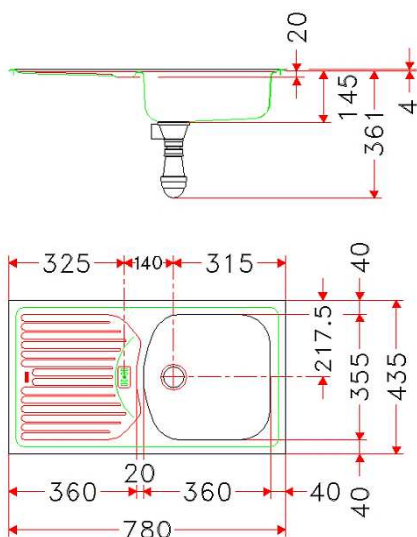

PRODUIT

Désignation:	ETX615	ETL614
Code Fun :	Inox: 101.0084.671	Inox-DEKOR®: 101.0084.653
Code Article :	Inox: 017630	Inox-DEKOR®: 062296
Garantie:	Sur Inox Corrosion et tenue des soudures	

TECHNIQUE

Dimensions:	780 x 435 mm
Découpe:	760 x 415 mm
Bassin :	360 x 355 x 145 mm
Caisson:	500 mm
Matériau:	INOX 18/10
Normes inox :	AISI304 – Z7CN18.9 – X5rNi 18-10

VIDAGE

Code FUN : 112.0008.257 + 112.0068.323
 Code Article : 90250 + 016793

Désignation: bonde Ø70 avec bouchon chaînette (vidage manuel).

DIVERS

- Evier à encastrer
- Non percé pour robinetterie
- Livré avec joint mousse et pattes de fixation montés d'usine
- Construction selon la norme EN 695 / Marquage CE EN 13310:
- Epaisseur de l'inox : 0,6mm
- Une plaque d'insonorisation sous la cuve