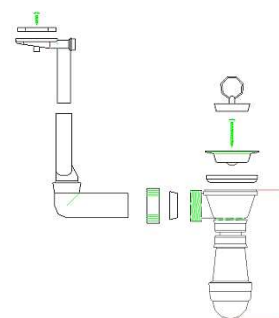

PRODUIT

Désignation:	ETX615	ETL614
Code Fun :	Inox: 101.0084.671	Inox-DEKOR®: 101.0084.653
Code Article :	Inox: 017630	Inox-DEKOR®: 062296
Garantie:	Sur Inox Corrosion et tenue des soudures	

TECHNIQUE

Dimensions:	780 x 435 mm
Découpe:	760 x 415 mm
Bassin :	360 x 355 x 145 mm
Caisson:	500 mm
Matériau:	INOX 18/10
Normes inox :	AISI304 – Z7CN18.9 – X5rNi 18-10

VIDAGE

Code FUN : 112.0008.257 + 112.0068.323
 Code Article : 90250 + 016793

Désignation: bonde Ø70 avec bouchon chaînette (vidage manuel).

DIVERS

- Evier à encastrer
- Non percé pour robinetterie
- Livré avec joint mousse et pattes de fixation montés d'usine
- Construction selon la norme EN 695 / Marquage CE EN 13310:
- Epaisseur de l'inox : 0,6mm
- Une plaque d'insonorisation sous la cuve