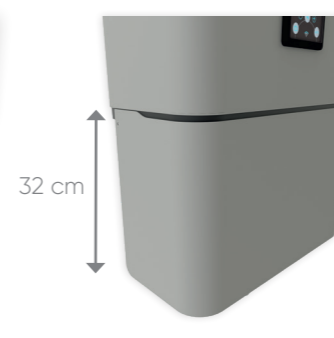

Linéo

Le chauffe-eau qui repense votre espace

40 L - 65 L - 80 L

100 L

120 L

OPTIMISATION DE L'ESPACE

Avant

Après

INTÉGRATION OPTIMALE

SANS
cache-piquage

AVEC
cache-piquage

32 cm

MULTI-POSITIONS POUR LES 40L, 65L ET 80L
S'INSTALLE À LA VERTICALE OU À L'HORIZONTALE :
PIQUAGE CÔTÉ GAUCHE

29 cm

+ PRODUITS

OPTIMISATION DE VOTRE ESPACE

- Gain de place, de par ses faibles profondeurs ou hauteurs, la gamme Linéo Connecté s'intègre facilement dans toutes les pièces de vie
- Faible épaisseur, **29 cm***, et multi-positions pour les formats rectangulaires : 40, 65 et 80 L