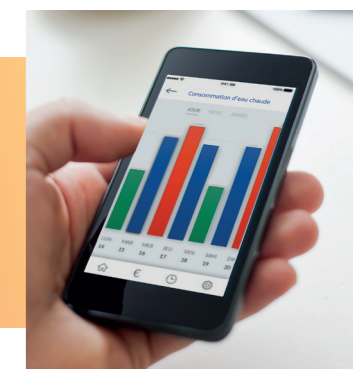

LES CHAUFFE-EAU LINÉO CONNECTÉS SONT PILOTABLES À DISTANCE GRÂCE À L'APPLICATION ATLANTIC COZYTOUCH

- Pilotez la relance d'eau chaude
- Visualisez vos économies
- Profitez de votre confort

* 31 cm avec fixations