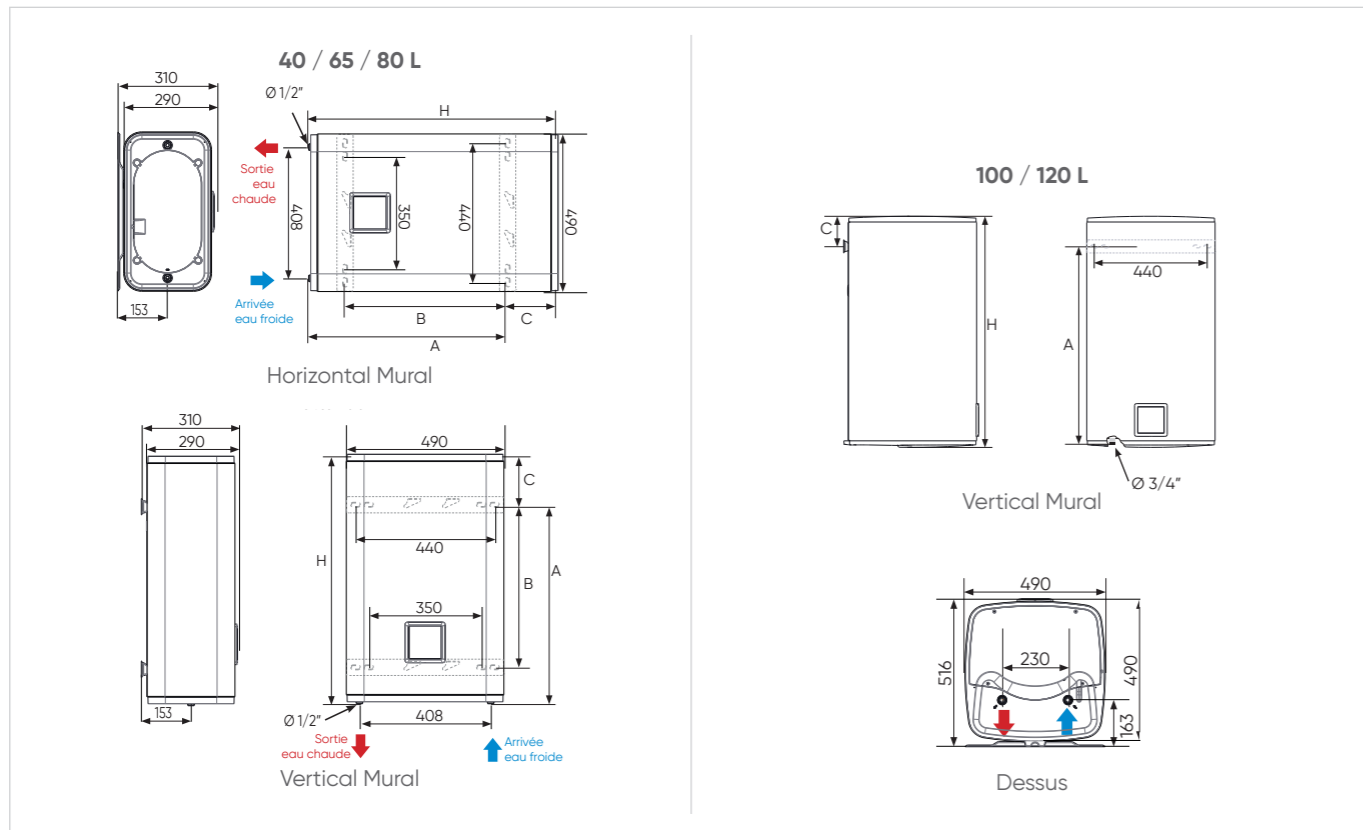

MISE EN ŒUVRE